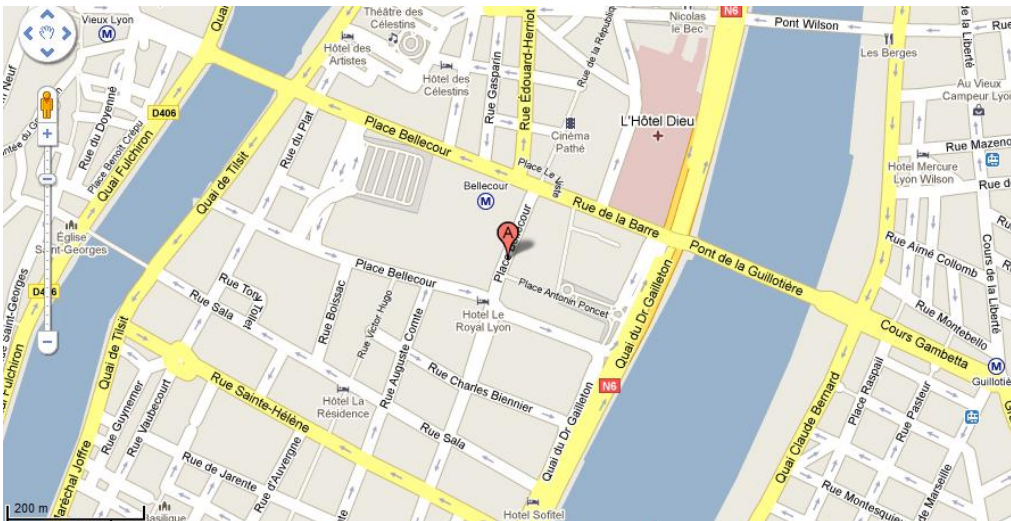

En plein cœur de la Presqu'île
Metro et Bus : arrêt Bellecour
Parking Antonin Poncet

Plan d'accès

19 place Bellecour
69002 LYON
code porte 1407

Le club du SILK se trouve au 2ème
étage (avec ascenseur)

Téléphone : 04 78 42 08 58
mail : contact@silkbridge.fr
Site internet : www.silkbridge.fr

Le SILK

Le SILK

www.silkbridge.fr

Créé en 1952 par des soyeux, le club de bridge du SILK (la SOIE en anglais) est aujourd'hui l'un des plus prestigieux clubs de Lyon.

400 m2 de salons entièrement climatisés en plein cœur de la ville avec une vue exceptionnelle sur la Place Bellecour et sur la Basilique de Fourvière.