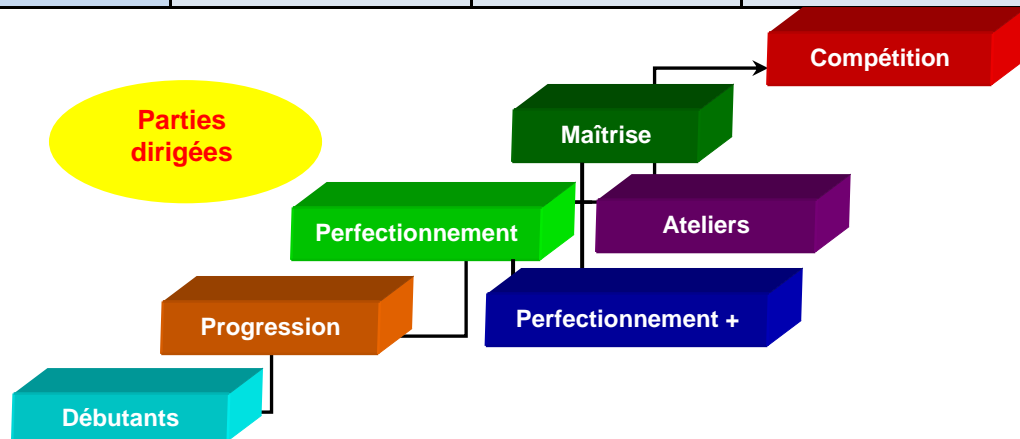

## Ecole de Bridge du SILK

**Stage de rentrée  
ouvert à tous  
du 23 au 26 sept 2010**

**Saison 2010-2011**

**Le Silk**

[www.silkbridge.fr](http://www.silkbridge.fr)

	Matin 10h à 12h	Après-midi	Soir
Lundi			Perfectionnement 19h à 21h Emma
Mardi	Maîtrise 10h à 12h Sandrine Ateliers 10h à 12h Emmanuelle	Progression 15h à 17h Emma	
Mercredi		Débutants 15h à 17h Emma	Débutants 19h15 à 21h15 Emma Parties dirigées 19h15 à 21h15 Emma
Jeudi	Perfectionnement 10h à 12h Sandrine Compétition 10h à 12h Nicolas	Parties dirigées 14h30 à 17h Emma	
Vendredi	Perfectionnement + 10h à 12h Emma Perfectionnement 10h à 12h Sandrine		

Comment s'inscrire ? C'est simple... Contactez le club ou un enseignant